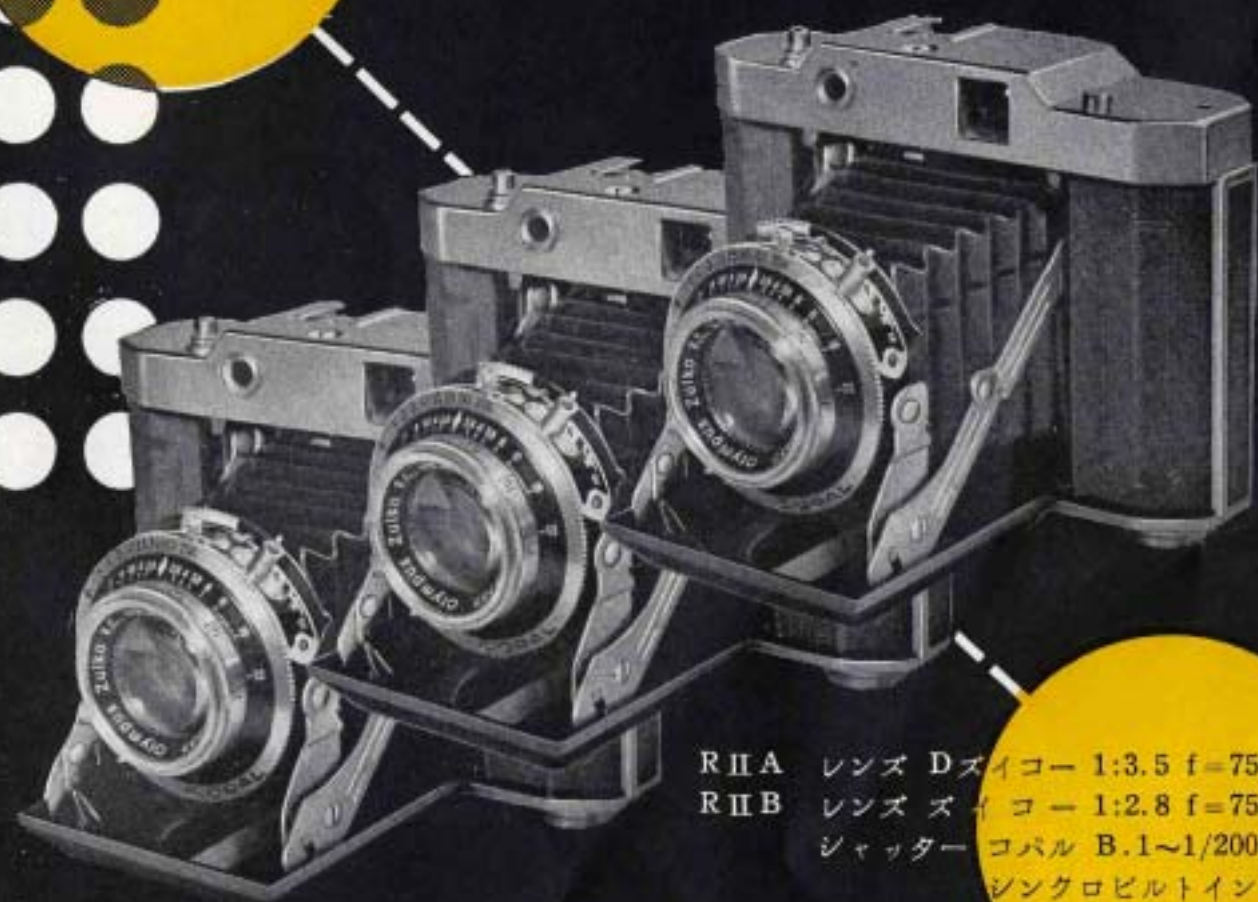

# OLYMPUS *Chrome* Six

## R.II

単独距離計付

R.IIA レンズ Dズイコー 1:3.5 f=75mm  
R.IIB レンズ ズイコー 1:2.8 f=75mm  
シャッター コバル B.1~1/200秒  
シンクロビルトイン  
セルフタイマー内蔵

OLYMPUS  
TOKYO

オリンパス光学工業株式会社